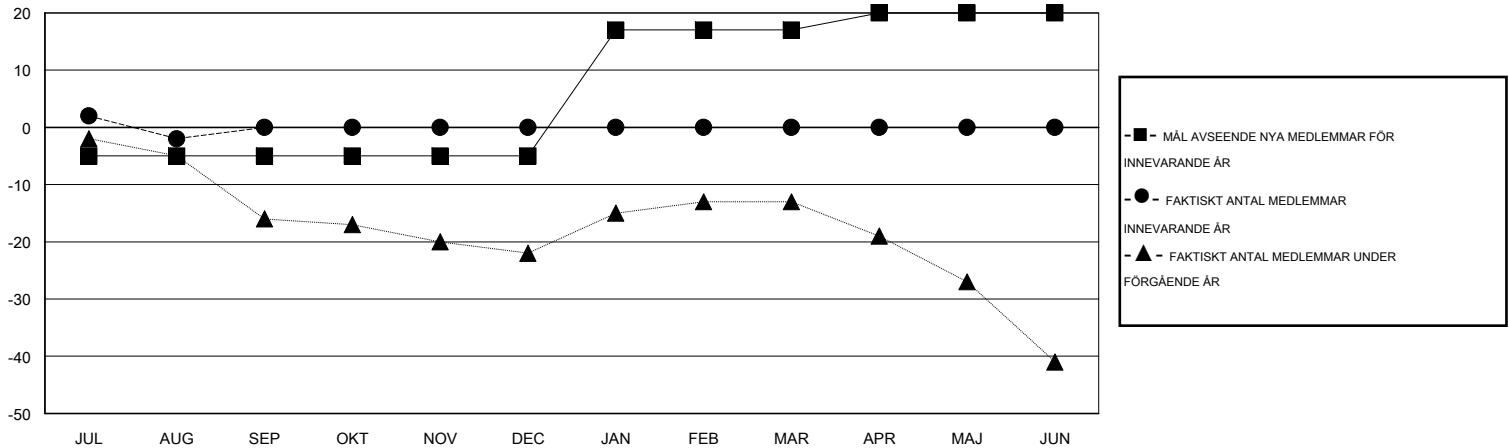

MONTHLY MEMBERSHIP PROGRESS REPORT

District 101SV

Results as of: 8/31/2014

GMT: Kenneth Persson

OMRÅDE SWEDEN

GMT KO 4

Klubbar					Medlemmar				
RESULTAT FÖR 2014-2015					RESULTAT FÖR 2014-2015				
KVARTAL	MÅL AVSEENDE NYA KLUBBAR	FAKTISKT ANTAL NYA KLUBBAR	FAKTISKT ANTAL NEDLAGDA KLUBBAR	FAKTISK NETTOÖKNING / MINSKNING	KVARTAL	MÅL AVSEENDE NYA MEDLEMMAR	FAKTISKT ANTAL NYA MEDLEMMAR TOTALT	FAKTISKT ANTAL AVFÖRDA MEDLEMMAR	FAKTISK NETTOÖKNING / MINSKNING
JUL/AUG/SEP	0	0	0	0	JUL/AUG/SEP	-5	7	9	-2
OKT/NOV/DEC	0	0	0	0	OKT/NOV/DEC	0	0	0	0
JAN/FEB/MAR	1	0	0	0	JAN/FEB/MAR	22	0	0	0
APR/MAJ/JUN	0	0	0	0	APR/MAJ/JUN	3	0	0	0

MÅL OCH FAKTISKT ANTAL NYA KLUBBAR

MÅL OCH FAKTISKT ANTAL MEDLEMMAR

NEDLAGDA KLUBBAR: 0

4 CLUBS OF 42 TOG UPP EN ELLER FLER NYA MEDLEMMAR

KÖNSFÖRDELNING

MAN 1,053 (86.17%)
KVINNA 169 (13.83%)

AVFÖRDA MEDLEMMAR